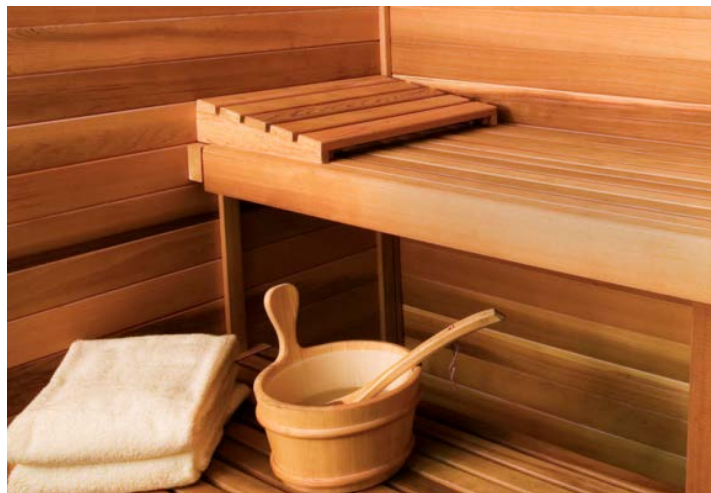

4 - Seinasisene WC-pott GB valikust

- A) Seinaraam Villeroy&Boch
- B) Vajutusnupp valge plast
- C) Seinapott Nautic 5530

6 – Vann Balteco Forma 17

Sauna sisustus

Ilvese tee 25 siseviimistlus

SAUNAUKS

Termohaab, vertikaalne käepide