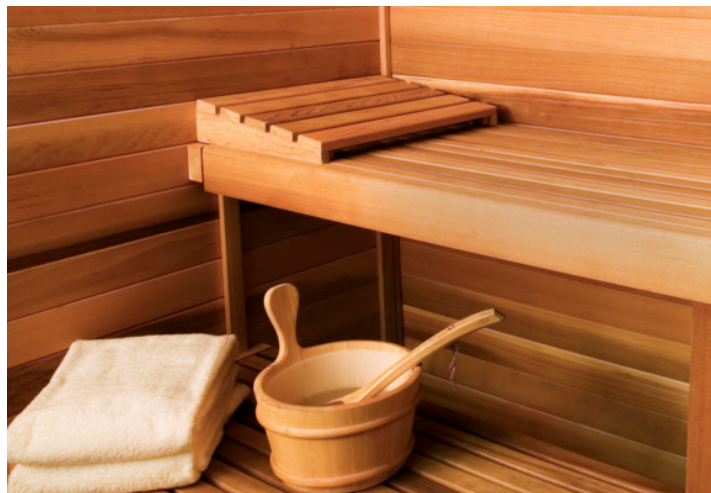

SAUNAVOODER

Termohaab STS 15x90